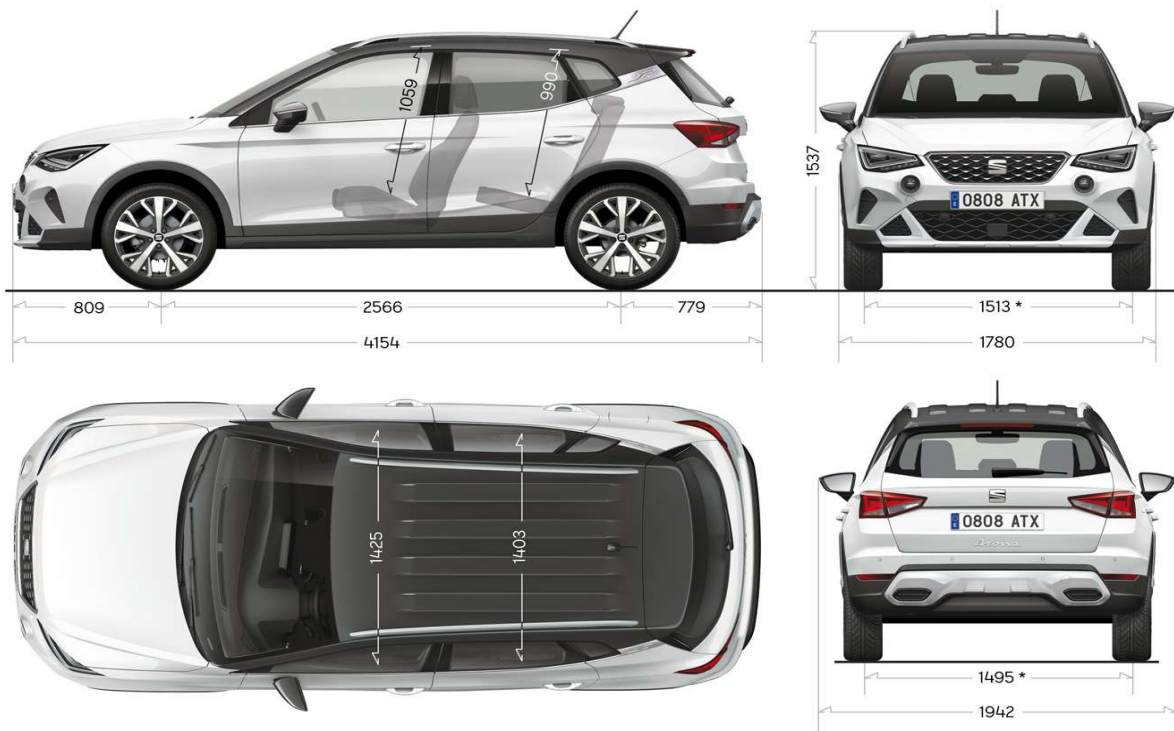

PERFORMANSE

Najveća brzina km/h	182	190	190	210
Ubrzanje 0-100 km/h	11,5	10,6	10,8	8,4

POTROŠNJA GORIVA

Emisija izduvnih gasova	Euro 6	Euro 6	Euro 6	Euro 6
Vrsta goriva	ROZ 95	ROZ 95	ROZ 95	ROZ 95
Gradska vožnja l/100 km	5,7	5,9	5,5	5,8
Na otvorenom putu l/100 km	4,3	4,3	4,4	4,6
Prosečna potrošnja l/100km	4,9	4,9	4,8	5,0

PRENOS

Menjač	5-stepeni manualni	6-stepeni manualni	7-stepeni DSG (automatski)	7-stepeni DSG (automatski)
Upravljački sistem	Servoupravljač	Servoupravljač	Servoupravljač	Servoupravljač

KOČIONI SISTEM

Kočnice napred [mm]	Disk 276x24	Disk 276x24	Disk 276x24	Disk 276x24
Kočnice nazad [mm]	Doboš 228x42	Disk 230x9	Disk 230x9	Disk 230x9

DIMENZIJE

	Arona
Dužina u mm	4154
Širina u mm	1780
Visina u mm	1537
Međuosovinsko rastojanje u mm	2566
Razmak točkova napred u mm	1513
Razmak točkova nazad u mm	1495
Kapacitet prtljažnika [l]	400
Zapremina rezervoara za gorivo [l]	ca. 40

Generalni uvoznik
PORSCHE
SRBIJA I CRNA GORA
Zrenjaninski put 11
P, Foh 16
11210 Beograd
Srbija
Tel: 011/30 42 400
Fax: 011/30 42 409