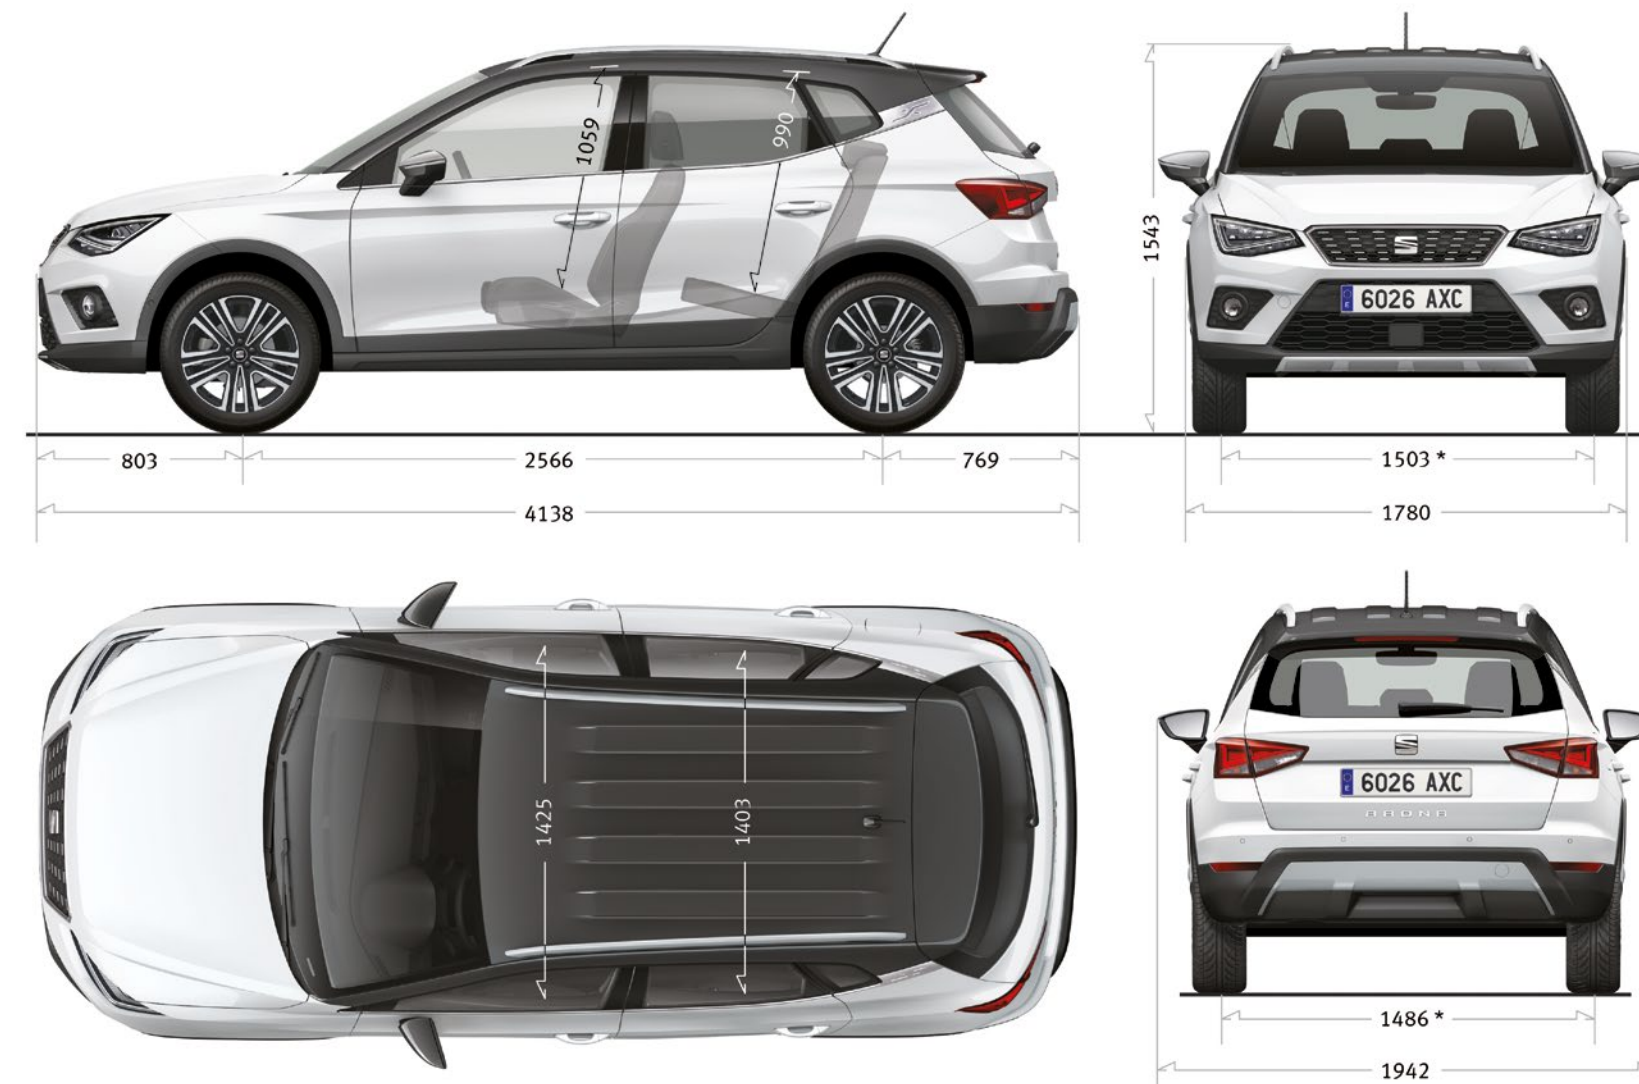

Engine specs.

	Reference	Style	Xcellence	FR
TSI and TGI				
1.0 TSI 95 HP (70 kW) MQ Start/Stop	○	○	○	○
1.0 TSI 110 HP (81 kW) MQ Start/Stop¹	-	○	○	○
1.0 TSI 110 HP (81 kW) DQ Start/Stop¹	-	○	○	○
1.0 TSI 115 HP (85 kW) MQ Start/Stop²	-	○	○	○
1.0 TSI 115 HP (85 kW) DQ Start/Stop²	-	○	○	○
1.5 TSI 150 HP (110 kW) DQ Start/Stop	-	-	○	○
1.0 TGI 90 HP (66 kW) MQ Start/Stop	○	○	○	○
TDI				
1.6 TDI 95 HP (70 kW) MQ Start/Stop³	○	○	○	○
1.6 TDI 95 HP (70 kW) DQ Start/Stop³	-	○	○	-

Exterior colours.

	Reference		Style		Xcellence			FR		
	Body	Body	Roof		Body	Roof		Body	Roof	
			Grey	Black		Grey	Black		Grey	Black
Candy White	○	○	○	○	○	○	○	○	○	○
Pure Red	○	○	○	○	○	○	○	○	○	○
Mystery Blue	○	○	○	○	○	○	○	○	○	○
Desire Red	○	○	○	○	○	○	○	○	○	○
Urban Silver	○	○	○	○	○	○	○	○	○	○
Magnetic Tech	○	○	○	○	○	○	○	○	○	○
Midnight Black	○	○	○	○	○	○	○	○	○	○
Nevada White	○	○	○	○	○	○	○	○	○	○
	Rearview mirrors: Body colour					Rearview mirrors: Roof colour				

○ Optional
- Not available

¹ This engine will not be available until w.45, 2020.

² This engine will be available until w.45, 2020.

³ This engine will be available until w.47, 2020.

Dimensions.

For more information about official fuel consumption and CO₂ emissions values visit your local SEAT website. Our global range of cars and product specifications varies from country to country. Please, visit your local SEAT website to know more about the product offer available for you.